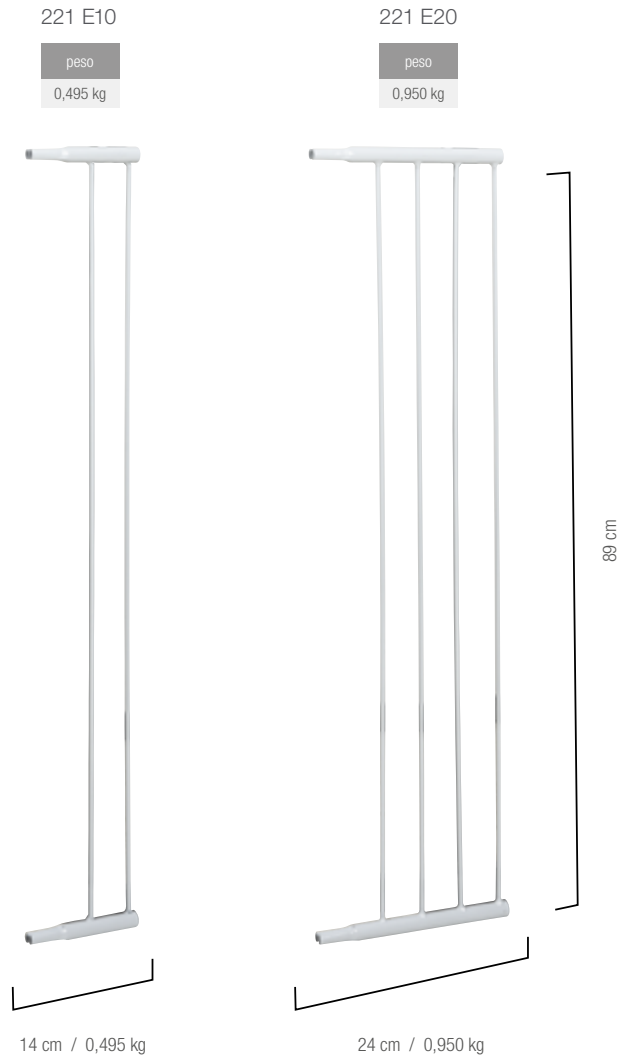

1 ANO
de garantia

medidas da caixa em cm	unidades
A 90 x L 24 x C 13	6

Montagem	Vão da Porta
Grade	78 a 82 cm
Grade + Extensor 10cm	88 a 92 cm
Grade + Extensor 20cm	98 a 102 cm
Grade + Extensor 10cm + Extensor 20cm	108 a 112 cm
Grade + 2 Extensores 20cm	118 a 122 cm
Grade + Extensor 10cm + 2 Extensores 20cm	128 a 132 cm