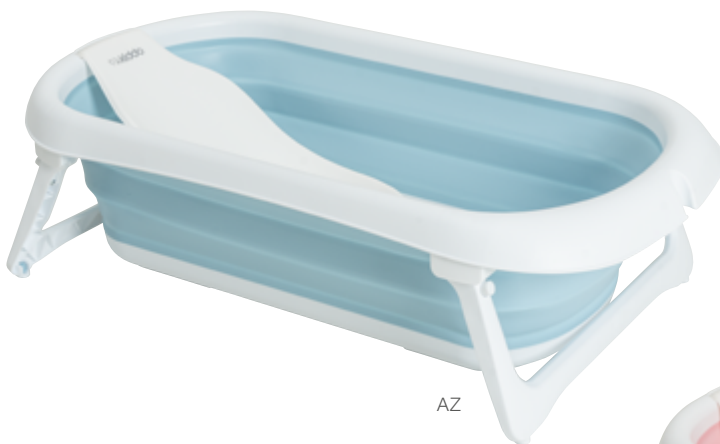

banheira dobrável flex

1618

banheira dobrável. pernas retráteis com travamento de segurança. possui redutor de banho para recém-nascido. válvula para escoamento. sensor de temperatura. estrutura plástica PP e silicone. pode ser utilizada desde recém-nascido. limite de peso: 30 kg (água + criança). nunca deixe a criança sozinha, sem a supervisão de um adulto.

1 ANO
de garantia

peso	medidas do produto em cm	medidas da caixa em cm
1,800 kg	A 23,5 x L 47 x C 79	A 85 x L 48 x C 12