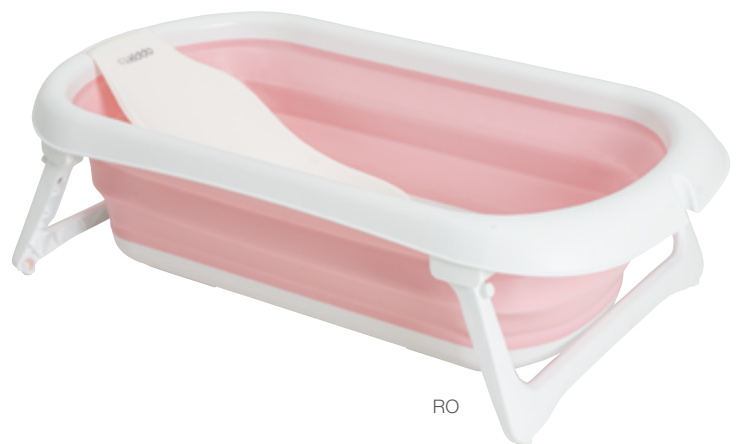

banheira dobrável flex

1618

banheira dobrável. pernas retráteis com travamento de segurança. possui redutor de banho para recém-nascido. válvula para escoamento. sensor de temperatura. estrutura plástica PP e silicone. pode ser utilizada desde recém-nascido. limite de peso: 30 kg (água + criança). nunca deixe a criança sozinha, sem a supervisão de um adulto.

1 ANO
de garantia

peso	medidas do produto em cm	medidas da caixa em cm
1,800 kg	A 23,5 x L 47 x C 79	A 85 x L 48 x C 12