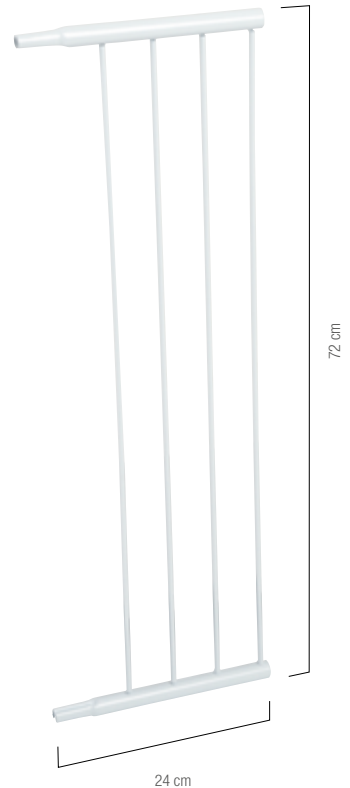

1 ANO
de garantia

medidas da caixa em cm	unidades
A 72,5 x L 24 x C 13	6

201 E5

peso
0,300 kg

201 E10

peso
0,400 kg

201 E20

peso
0,800 kg