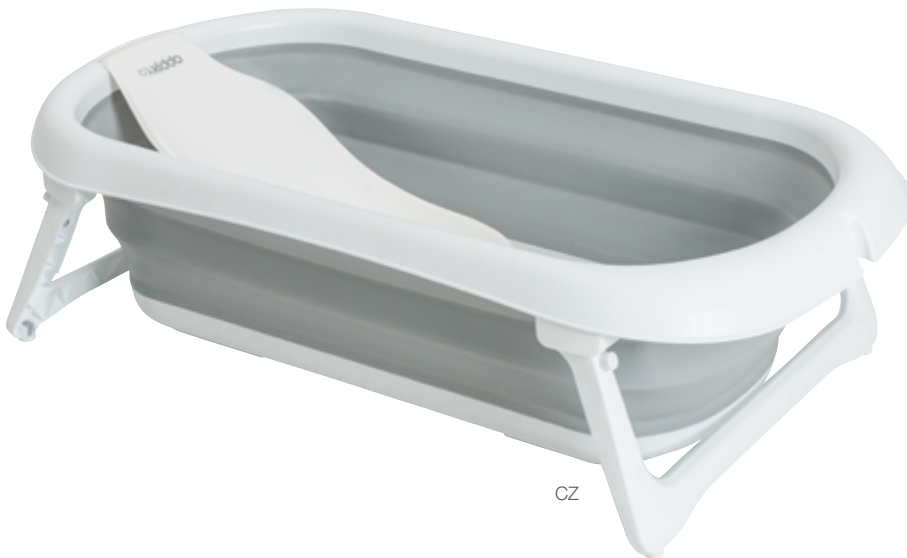

banheira dobrável flex

1618

banheira dobrável. pernas retráteis com travamento de segurança. possui redutor de banho para recém-nascido. válvula para escoamento. sensor de temperatura. estrutura plástica PP e silicone. pode ser utilizada desde recém-nascido. limite de peso: 30 kg (água + criança). nunca deixe a criança sozinha, sem a supervisão de um adulto.

1 ANO
de garantia

peso	medidas do produto em cm	medidas da caixa em cm
1,800 kg	A 23,5 x L 47 x C 79	A 85 x L 48 x C 12