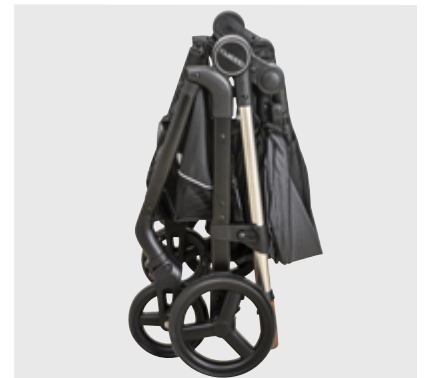

carrinho **speedy**

5246

carrinho berço / passeio que se transforma em moisés. capota retrátil com visor, viseira e proteção UV FPS 50+. cobre pernas para maior proteção do frio. assento reversível. encosto reclinável em multi-posições. fechamento automático com assento dobrável. cinto de segurança de 5 pontos, cesto porta-objetos. sistema de freio traseiro. alça para transporte. rodas dianteiras giratórias de 7,5", com suspensão e rodas traseiras de 9" fixas com freio. estrutura em alumínio. tecido poliéster.

limite de peso: para criança de 0 meses até 15 kg / cesto 2 kg.
nunca deixe a criança sozinha, sem a supervisão de um adulto.

testado e aprovado conforme norma NBR 14389 sob registro nº 009.045/2022.

1 ANO
de garantia

peso	medidas do produto em cm	medidas da caixa em cm
7,620 kg	A 104 x L 58,5 x C 78	A 73 x L 51 x C 28,5

acessórios

dispositivo de retenção
casulo click 415

base para o veículo 5153

base isofix para o veículo 5156