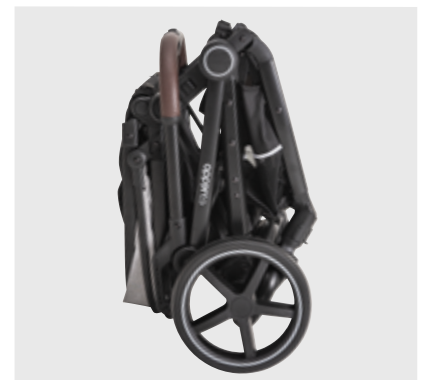

carrinho **nomad**

5245

carrinho berço / passeio que se transforma em moisés. capota retrátil com extensão, tela de ventilação, viseira e proteção UV FPS 50+. cobre pernas para maior proteção do frio. assento reversível. encosto reclinável em multi-posições. fechamento compacto com assento dobrável. cinto de segurança de 5 pontos. cesto porta-objetos. rodas dianteiras giratórias de 8", com suspensão e travas de direção. rodas traseiras de 9,5" fixas com freio. alça para transporte. estrutura em aço. tecido poliéster. limite de peso: para criança de 0 meses até 15 kg / cesto 2 kg. nunca deixe a criança sozinha, sem a supervisão de um adulto.

testado e aprovado conforme norma NBR 14389 sob registro nº 009.343/2022.

1 ANO
de garantia

peso	medidas do produto em cm	medidas da caixa em cm
8,000 kg	A 108 x L 58 x C 90	A 56 x L 47 x C 27

acessórios