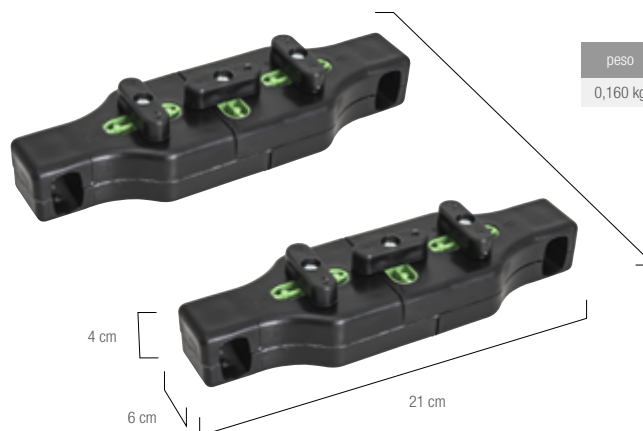

PP

dispositivo de retenção
casulo click 415

base para o veículo 5153

base isofix para o veículo 5156

conectores para carrinhos **two**

5998

kit com 2 conectores para unir carrinhos. uso exclusivo para o carrinho **sprint II 5248**. transforma dois carrinhos individuais em carrinho duplo. facilita o manuseio de dois carrinhos ao mesmo tempo. conta com trava central que permite desconectar os carrinhos sem a necessidade de tirar os conectores. para fechar os carrinhos, não precisa desconectar. peças plásticas em polipropileno. nunca deixe a criança sozinha, sem a supervisão de um adulto.